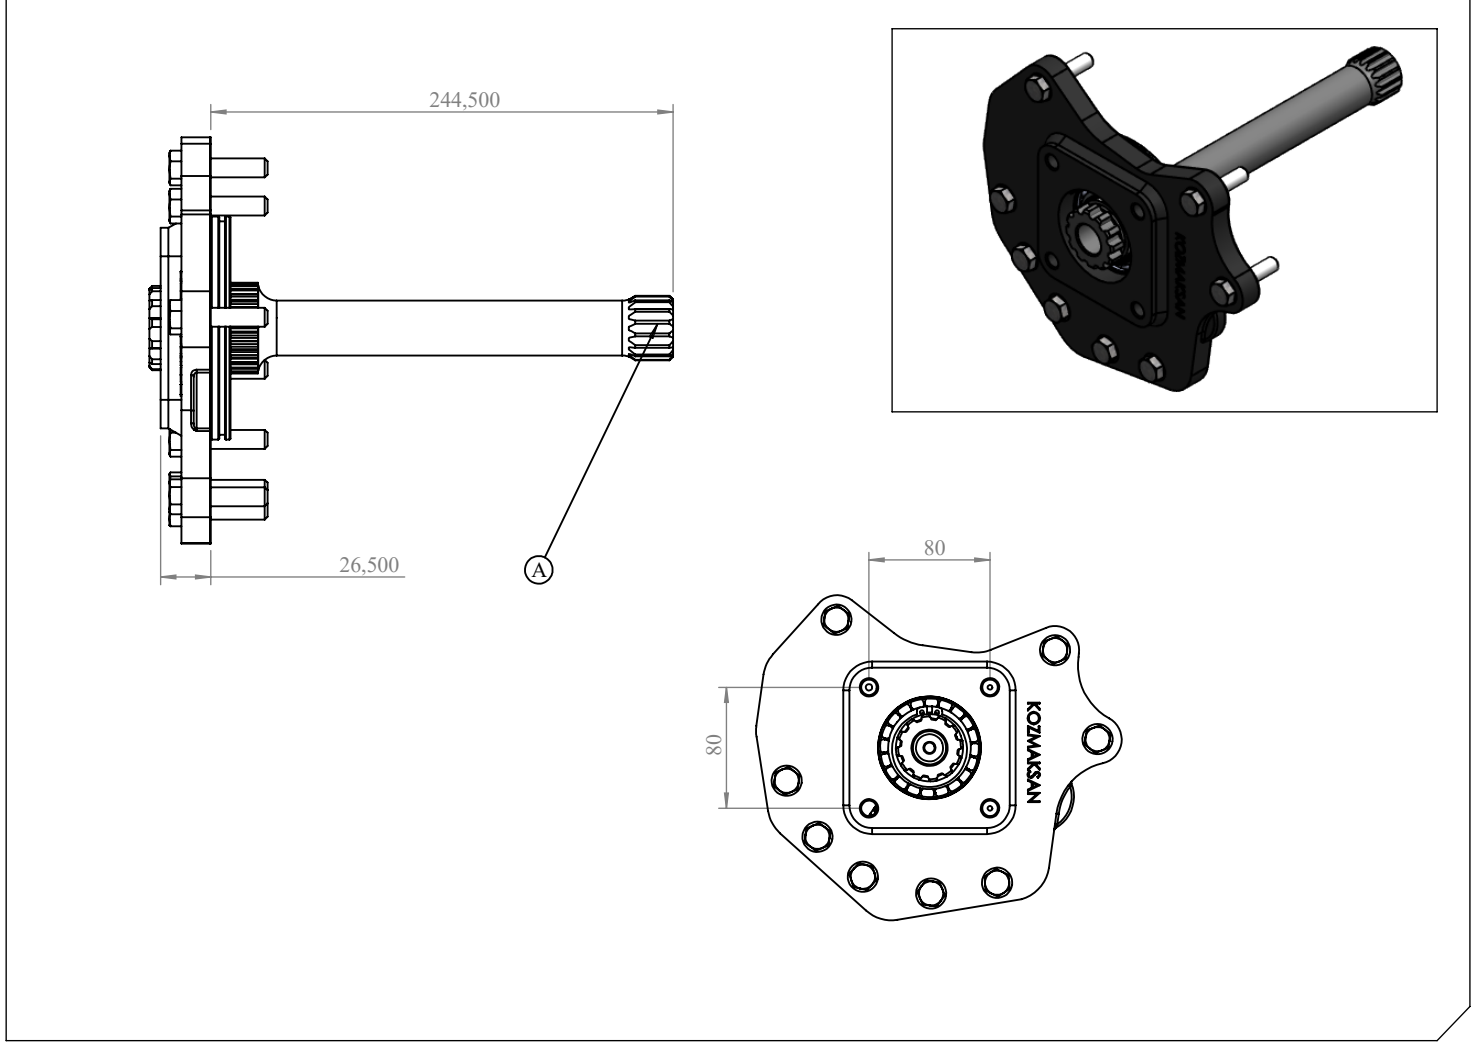

<b>Araç Tipi</b> Vehicle Type	1729-1735-1827-1834-1838-1929-1935-2038-2429-2435-2527-2531-2534-2629-2631-3635-2638-3229-3234-3534-3535-1831-1835-1840-1844-1848-1850-1857-1934-1938-1953-2044-2050-2544-2550-2650-2643-2644-3031-3234-3331-3348-4148-3351-3335-3336-3340-3235-3340-2031-2040-2648-3548-3553-3557-3538-2641-3244 ACTROS 1628-1831-1833-1834-1835-1840-1841-1843-1846-1858-2040-2535-2540-2543-3028-3228-3235-3326-4040-4141-4148-2640-3225-3235-3236-3240-3340-3344-4038-4041-4140-4143-4148-3240-4041-4148-2628-1824-4160 AXOR Mercedes-Benz Alron 1635-2324-2729 Do Brazil 2012 Blue Tec 5 Brazil Gearbox :G181-9 / SISU TRUCK
<b>Şanzıman Tipi</b> Gearbox Type	G 125-16 / G 135-16 / G 155-16 / G 180-16 / G 200-16 / G 210-16 / G 240-16 / G 255 G 210-16 / G211-16 / G 240 / G260-16 (17,03) / G260-16 (11,9-15,9-14,2-11,7-9,75) G 221 - 9 / 16,02 EPS ( IdNr : 715561 Code : GD5) / G181-9 (Brazil) G 131-9 (16,02-14,57) EPS (IdNr: 715570 Code : NC5) / G 231-16 / G241 / G 280 / G 281 / G 330-12 (11,63 - 16,17)

### Opsiyonlar / Options

A: Kardan Mil Girişi 16 diş	A: PTO Shaft Inlet 16 Teeth
-----------------------------	-----------------------------

### Teknik Bilgi / Technical Data

Güç / Power (Kw)	Maksimum Tork / Maximum Torque		Çevrim Oranı Ratio	Bağlantı Şekli Mounting Side	Kumanda Kontrol Control Type
	Nm	Kgm			
1000 Dev. / Dak.				KUYRUK/REAR	
33	314	32	1/1,2	Ağırlık / Weight (Kg)	Dönüş Yönü / Rotation Sense
					SAĞ/CLOCKWISE(CW)